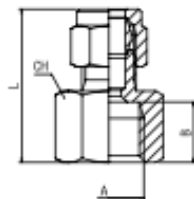

## RACCORDO DIRITTO FEMMINA

STRAIGHT FEMALE ADAPTOR

AUFSCHRAUBVERSCHRAUBUNG

RACCORD DROIT TARAUEE

RACOR RECTO HEMBRA

CONEXÃO RETA COM ROSCA FÊMEA

Code	Tube	A	B	L	CH	Pack.
10500 00 001	4	1/8	8.5	24	14	10
10500 00 002	4	1/4	11	26.5	17	10
10500 00 003	6	1/8	8.5	25.5	14	10
10500 00 004	6	1/4	11	28	17	10
10500 00 005	8	1/8	8.5	26	14	10
10500 00 006	8	1/4	11	28.5	17	10
10500 00 007	8	3/8	11.5	29.5	20	10
10500 00 008	10	1/4	11	32	17	10
10500 00 009	10	3/8	11.5	32.5	20	10
10500 00 010	10	1/2	13.5	34.5	24	10
10500 00 011	12	1/4	14.5	32	18	10
10500 00 012	12	3/8	11.5	32.5	20	10
10500 00 013	12	1/2	13.5	34.5	24	10
10500 00 014	14	3/8	11.5	34	20	10
10500 00 015	14	1/2	13.5	36.5	24	10
10500 00 016	15	1/2	13.5	36.5	24	10
10500 00 017	16	1/2	13.5	39	24	10
10500 00 018	16	3/4	14.5	40.5	30	10
10500 00 019	18	1/2	13.5	40	24	10
10500 00 020	18	3/4	14.5	41	30	10
10500 00 021	22	3/4	14.5	40	30	10